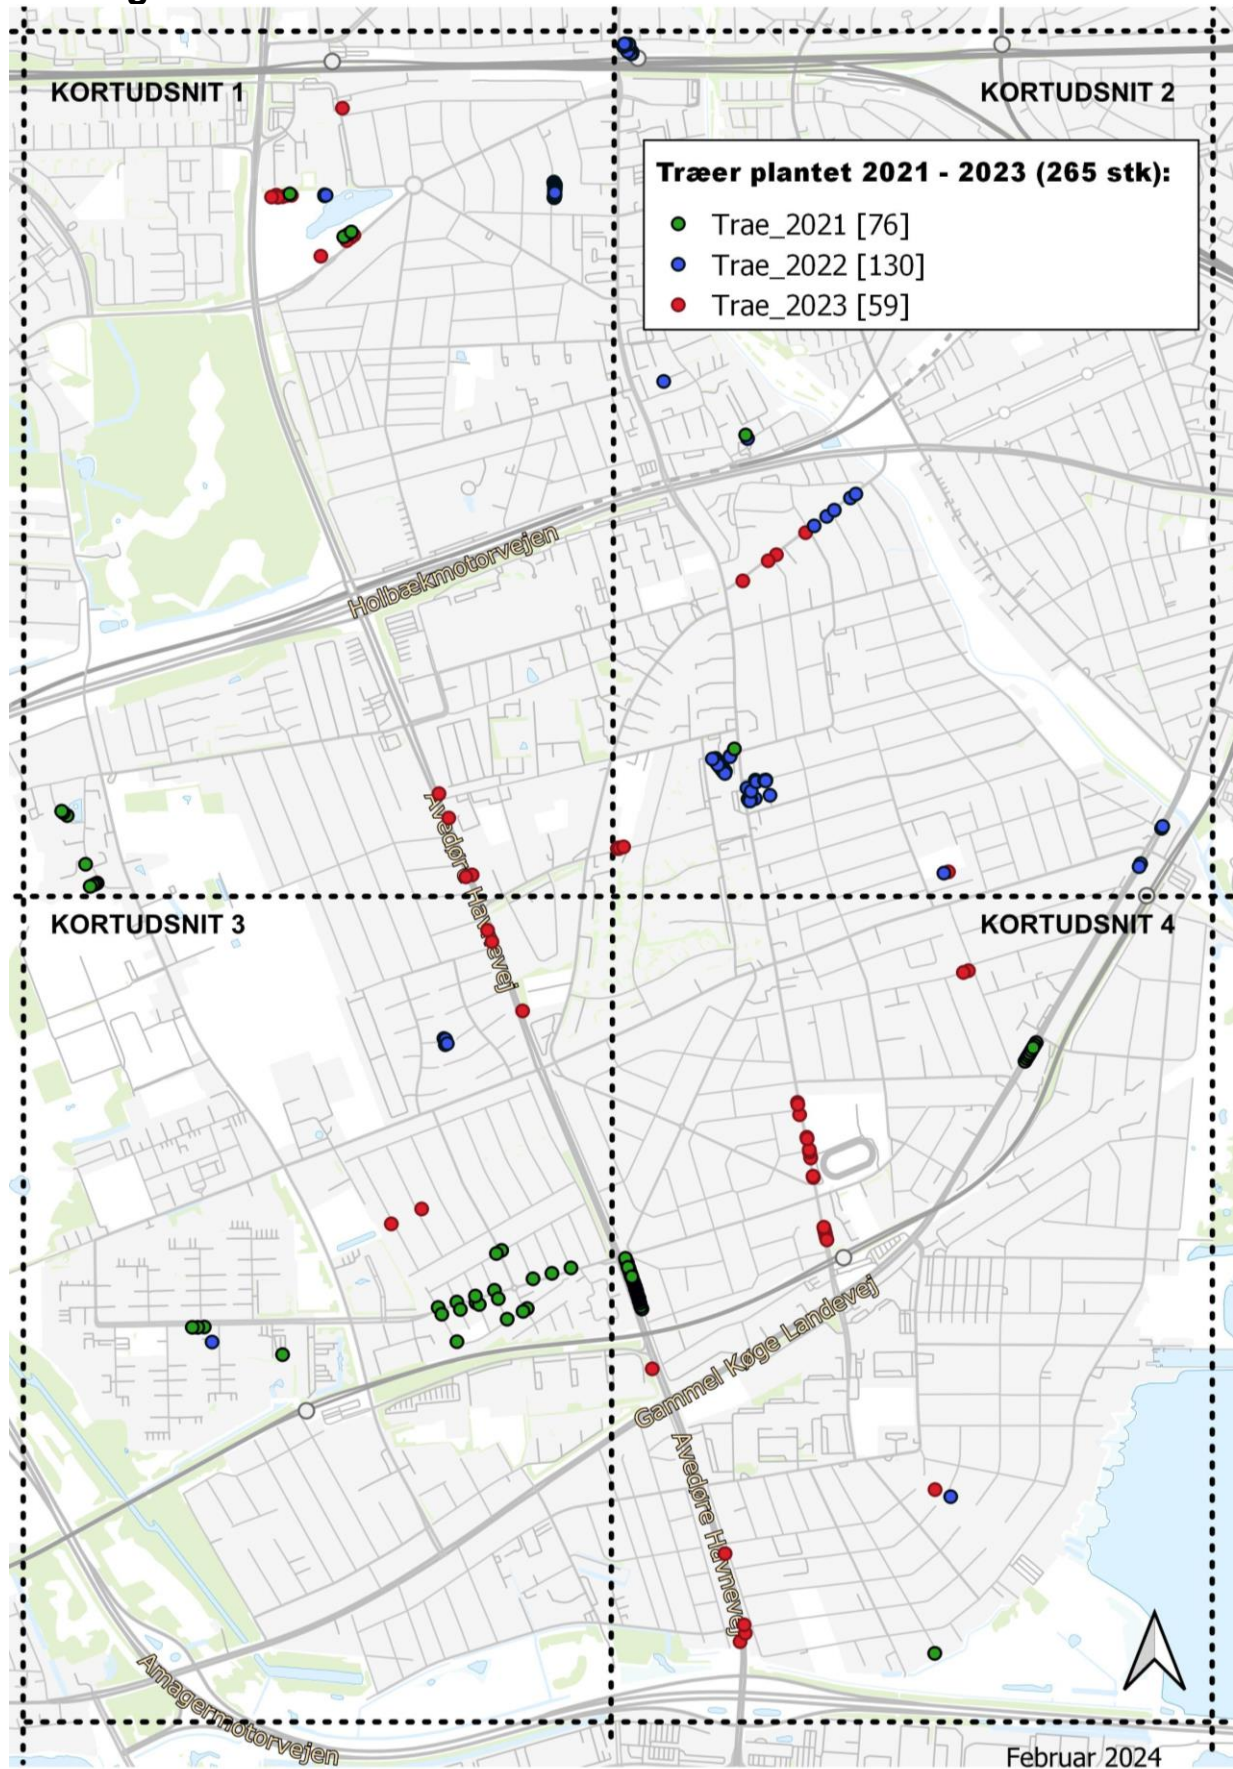

Dato: 22-02-2024

Spørgsmål

Anders Liltorp (A) spurgte til plantning af nye træer, om det var muligt at få en opdatering om, hvor det er sket. Administrationen udarbejder notat.

Svar

Center for Trafik og Ejendomme har de sidste 3 år plantet 265 træer. Fældede træer er hidtidig ikke blevet registreret, men vil fremover blive registreret i forbindelse med gennemgangen af vores træer og registrering af risikotræer.

År	Antal træer
2021	76
2022	130
2023	59

I 2022 er der plantet flere træer end i 2021 og 2023. Dette skyldes, at der har været projekter med nye træer på både Holmegårdsskolen, Risbjerggård og Hvidovre Station.

Placering af de ny-plantede træer kan ses på side 2 – 6 (Oversigtskort og kortudsnit).

Oversigtskort:

Kortudsnit 1

Kortudsnit 2

Kortudsnit 3

Kortudsnit 4